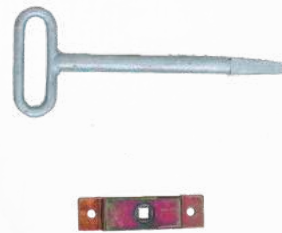

Κλειδωνιά χωστή - S/S 16 mm  
**SK202**

Κλειδωνιά χωστή γαλβανιζέ 16 mm  
**SK203**

Εξωτερική Κλειδωνιά Γαλβανιζέ  
**SK204**

Κλειδωνιά S/S  
**SK301**

Κλειδωνιά γαλβανιζέ  
**SK302**

Κλειδωνιά S/S  
**SK303**

Κλειδωνιά με τετράγωνο κλειδί  
**SK304**

Κεντρική κλειδωνιά χωστή  
με πλαϊνές κλειδωνιές  
**SK305**

Ελαστικός τάκος – Rubber 208x55 mm  
**SK401**

Ελαστικός τάκος – Rubber 194x80 mm  
**SK402**

Rubber PVC 20 mm  
**SK403**