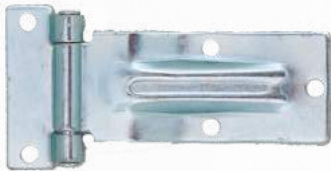

Μεντεσές S/S επίπεδος 183 mm  
**SK101**

Μεντεσές S/S 180 mm  
**SK102**

Μεντεσές γαλβανιζέ  
**SK103**

Μεντεσές S/S πλαινής πόρτας 233 mm  
**SK104**

Μεντεσές γαλβανιζέ 140mm  
**SK105**

Μεντεσές S/S 140mm  
**SK106**

Μεντεσές S/S  
**SK107**

Μεντεσές S/S POMIER  
**SK108**

Μεντεσές γαλβανιζέ  
**SK109**

Μεντεσές S/S  
**SK110**

Μεντεσές S/S  
**SK111**

Μεντεσές γαλβανιζέ  
**SK112**

Εξωτερική κλειδωνιά S/S 22 mm  
**SK201**

Κλειδωνιά χωστή - S/S 16 mm  
**SK202**

Κλειδωνιά χωστή γαλβανιζέ 16 mm  
**SK203**

Εξωτερική Κλειδωνιά Γαλβανιζέ  
**SK204**

Κλειδωνιά S/S  
**SK301**

Κλειδωνιά γαλβανιζέ  
**SK302**

Κλειδωνιά S/S  
**SK303**

Κλειδωνιά με τετράγωνο κλειδί  
**SK304**

Κεντρική κλειδωνιά χωστή  
με πλαϊνές κλειδωνιές  
**SK305**

Ελαστικός τάκος – Rubber 208x55 mm  
**SK401**

Ελαστικός τάκος – Rubber 194x80 mm  
**SK402**

Rubber PVC 20 mm  
**SK403**